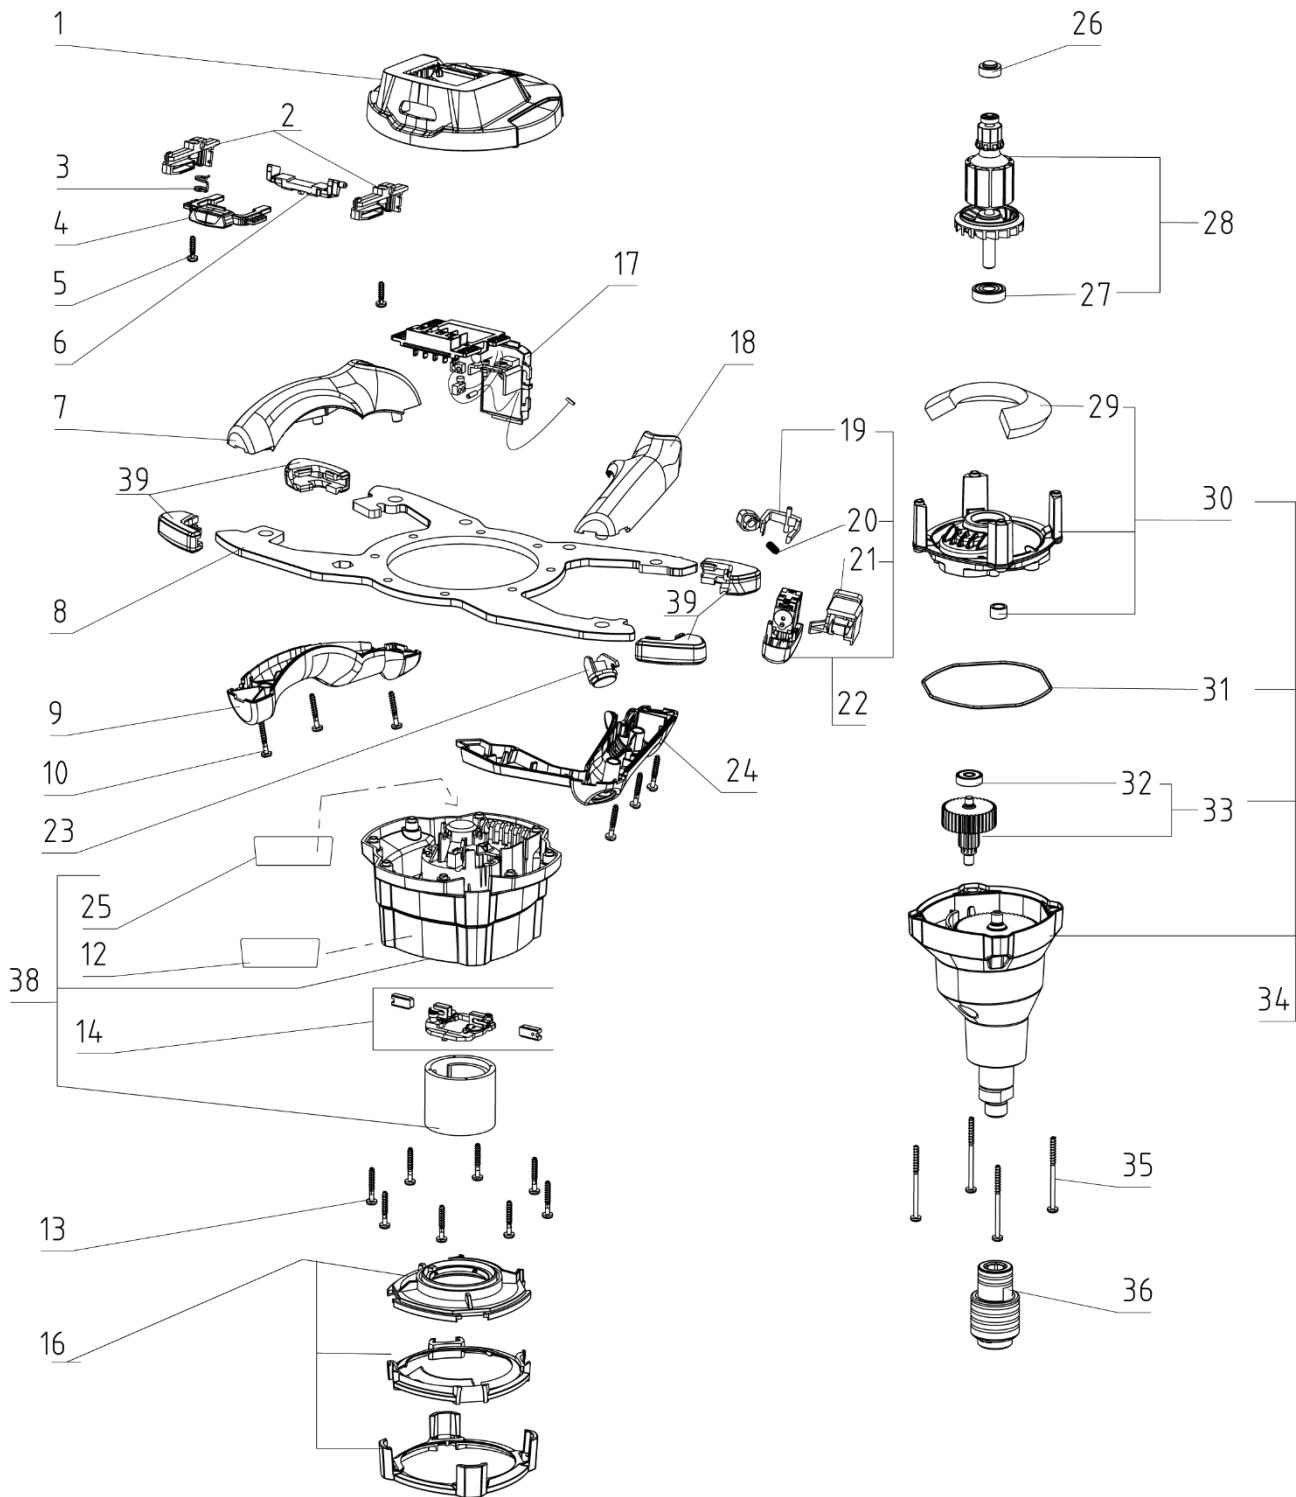

Xo10 NC

POS	Art. Nr. Order No. N° réf	Artikel DE	Designation EN	Designation FR	Preis € Price € Prix €
1	21317	Akkuaufnahme	Battery holder	Compartiment d'accu	3,10
2	21333	Führung	Guiding	Guidage	0,50
3	21332	Schenkelfeder	Leg spring	Ressort de torsion	0,40
4	21330	Arretierschieber	Latching slider	Curseur de verrouillage	1,30
5	21042	Schraube 4x16 Tx20	Screw 4x16 Tx20	Vis 4x16 Tx20	0,40
6	21331	Verriegelungsstück	Locking piece	Pièce de verrouillage	0,70
7	21003	Griff links oben schwarz	Handle left top black	Poignée à gauche haut noir	2,10
	21392	Griff links oben türkis	Handle left top turquoise	Poignée à gauche haut turquoise	2,10
8	21068	Griffbügel	Handle	Poignée	21,70
9	21004	Griff links unten schwarz	Handle left base black	Poignée à gauche bas noir	2,10
	21393	Griff links unten türkis	Handle left base turquoise	Poignée à gauche bas turquoise	2,10
10	21058	Schraube 4x25 Tx20	Screw 4x25 Tx20	Vis 4x25 Tx20	0,40
12	21336	Aufkleber Logosticker Collomix	Logo sticker Collomix	Autocollant Logo Collomix	0,60
13	21058	Schraube 4x25 Tx20	Screw 4x25 Tx20	Vis 4x25 Tx20	0,40
14	21324	Kohlehalter mit Kohle	Brush holder	Porte-balai avec charbon	6,80
16	21356	Luftauslass	Air outlet	Échappement d'air	4,00
17	21328	Elektronikblock	Electronic unit	Bloc électronique	38,40
18	21005	Griff rechts oben schwarz	Handle right top black	Poignée à droite haut noir	2,10
	21394	Griff rechts oben türkis	Handle right top turquoise	Poignée à droite haut turquoise	2,10
19	21032	Hebel	Lever	Levier	0,60
20	21033	Feder	Spring	Ressort	0,40
21	21329	Halterung	Clamp	fixation	0,50
22	21350	Gasgebeschalter	Switch assy Xo10NC	Interrupteur	9,60
23	21320	Stopfen	Plug	Goupille en plastique	0,40
24	21006	Griff rechts unten schwarz	Handle right base black	Poignée à droite bas noir	2,10
	21395	Griff rechts unten türkis	Handle right base turquoise	Poignée à droite bas turquoise	2,10
25	21334	Aufkleber Logosticker Xo 10 NC	Logo sticker Xo 10 NC	Autocollant Logo Xo 10 NC	0,60
26	21327	Lagerhülse	Rubber sleeve	Douille de roulement	0,40
27	21028	Kugellager 609 2RS	Ball Bearing 609 2RS	Roulement à billes 609 2RS	2,90
28	21351	Rotor 18V	Rotor 18V	Rotor 18V	28,70
29	21014	Akustikschaum	Acoustic foam	Mousse acoustique	2,00
30	21074	Lagerschild	Plate assy	Plaque de palier	19,10
31	21055	O-Ring	O-ring	Joint torique	1,10
32	21237	Kugellager 626 ZZ	Ball Bearing 626 ZZ	Roulement à billes 626 ZZ	2,60
33	21353	Zwischenradwelle	Middle shaft	Arbre de pignon intermédiaire	14,90
34	21352	Getriebe kpl.	Gear compl.	Transmission complète	48,10
35	21043	Schraube 4x55/20 Tx20	Screw 4x55/20 Tx20	Vis 4x55/20 Tx20	0,40
36	49530	Hexafix Kupplung	Hexafix coupling	Hexafix coupleur	16,40
38	21460	Motorgehäuse komplett ET	Motor housing complete ET	Carter de moteur complete ET	44,30
39	21468	Gummipuffer Set Nur bei türkischem Griff	Rubber buffers set Only for turquoise handle	Tampons en caoutchouc set Seulement avec poignée turquoise	2,80