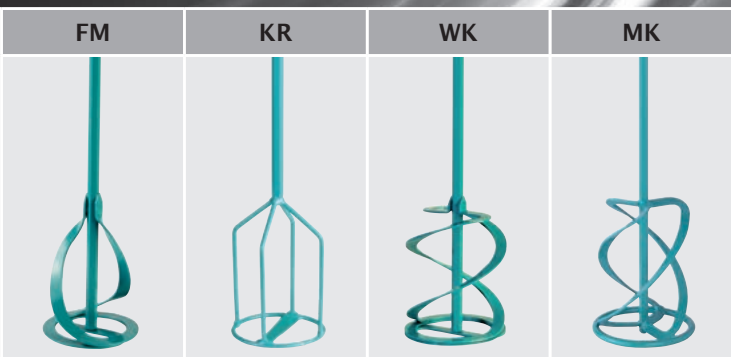

Штукатурные растворы

Растворы для каменной кладки

Цемент для бесшовного покрытия

Растворы эпоксидной смолы

Инновационное быстроразъемное соединение для замены мешалки без инструмента, практично и удобно

	Comix 1000	Comix 1400
--	-------------------	-------------------